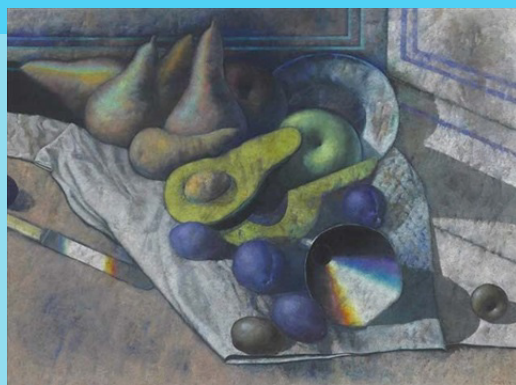

ARMANDO MORALES

Pintor, dibujante y grabador nicaragüense nacido en Nicaragua Su obra caracterizada por el dominio del color, evoluciona desde el realismo social a la abstracción metafísica, y más tarde al simbolismo humano.

3

ARMA TU BODEGÓN

Coloca las piezas a tu gusto y arma tu bodegón.

ARMANDO MORALES

Artist painter, illustrator and engraver from Nicaragua. His work, characterized by his mastery of color, evolves from social realism to metaphysical abstraction, to human symbolism.