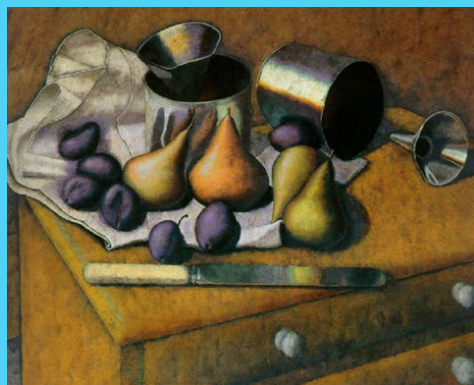

ARMANDO MORALES

Pintor, dibujante y grabador nicaragüense nacido en Nicaragua Su obra caracterizada por el dominio del color, evoluciona desde el realismo social a la abstracción metafísica, y más tarde al simbolismo humano.

3

ARMA TU BODEGÓN

Coloca las piezas a tu gusto y arma tu bodegón.

ARMANDO MORALES

Artist painter, illustrator and engraver from Nicaragua. His work, characterized by his mastery of color, evolves from social realism to metaphysical abstraction, to human symbolism.