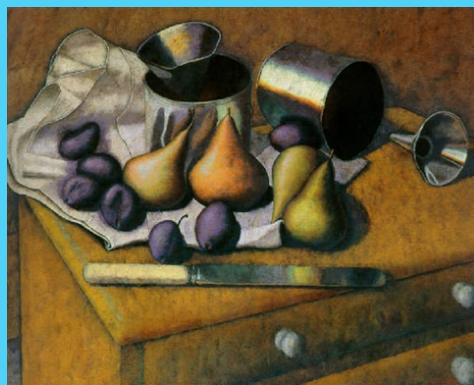

ARMANDO MORALES

Pintor, dibujante y grabador nicaragüense nacido en Nicaragua Su obra caracterizada por el dominio del color, evoluciona desde el realismo social a la abstracción metafísica, y más tarde al simbolismo humano.

Instrucciones

Tu Bodegón Personalizado

1

IMPRIME

Imprime todas las hojas anexas en color

2

RECORTA

Con la ayuda de unas tijeras recorta cada pieza por separado.

3

ARMA TU BODEGÓN

Coloca las piezas a tu gusto y arma tu bodegón.

ARMANDO MORALES

Artist painter, illustrator and engraver from Nicaragua. His work, characterized by his mastery of color, evolves from social realism to metaphysical abstraction, to human symbolism.