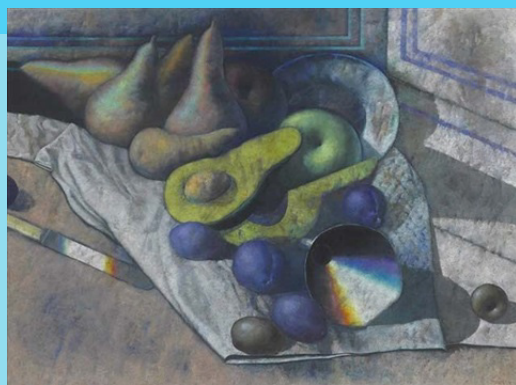

ARMANDO MORALES

Pintor, dibujante y grabador nicaragüense nacido en Nicaragua Su obra caracterizada por el dominio del color, evoluciona desde el realismo social a la abstracción metafísica, y más tarde al simbolismo humano.

Instrucciones

Tu Bodegón Personalizado

1

IMPRIME

Imprime todas las hojas anexas en color

2

RECORTA

Con la ayuda de unas tijeras recorta cada pieza por separado.

3

ARMA TU BODEGÓN

Coloca las piezas a tu gusto y arma tu bodegón.

ARMANDO MORALES

Artist painter, illustrator and engraver from Nicaragua. His work, characterized by his mastery of color, evolves from social realism to metaphysical abstraction, to human symbolism.